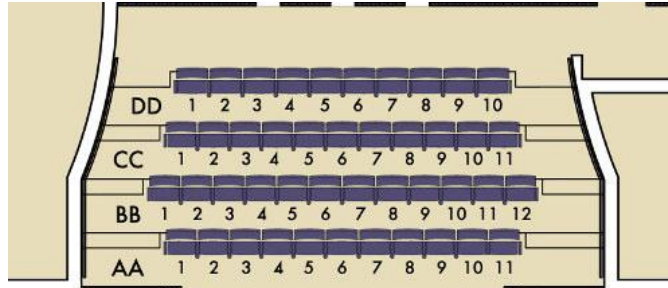

BALCONY

CLASSIC

CABARET