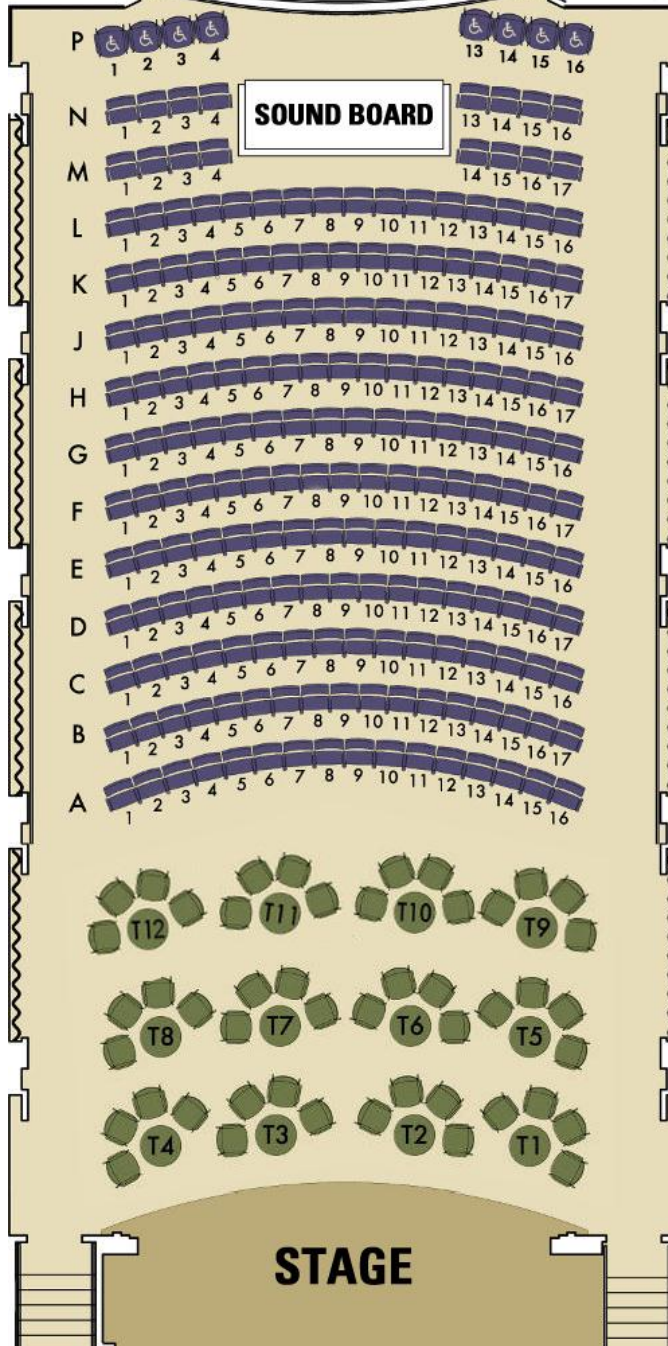

BALCONY

CLASSIC

CABARET