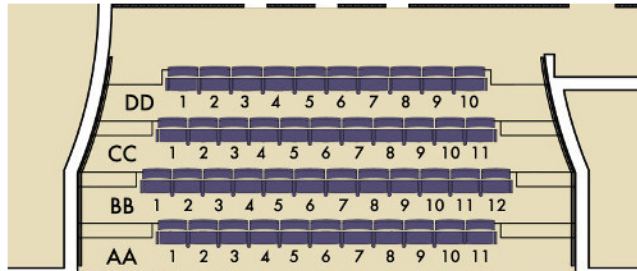

BALCONY

CLASSIC

CABARET