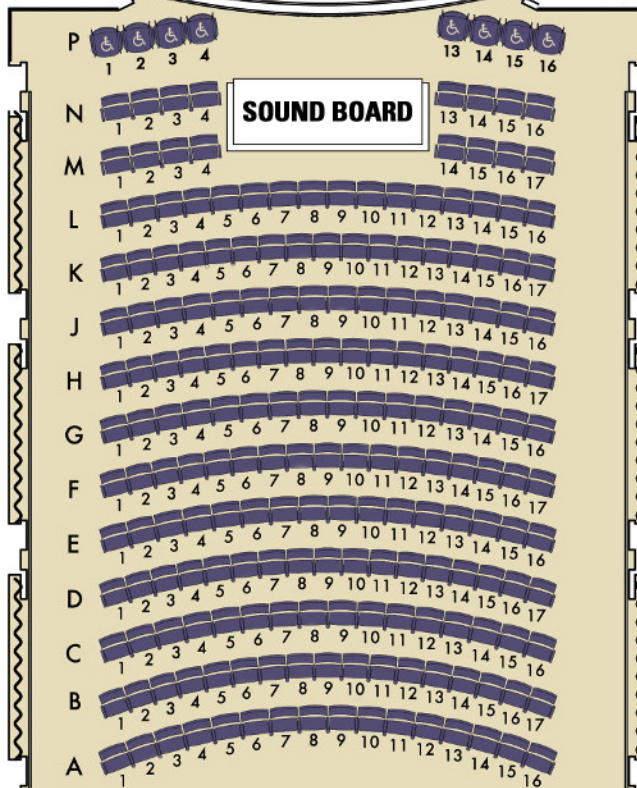

BALCONY

CLASSIC

CABARET